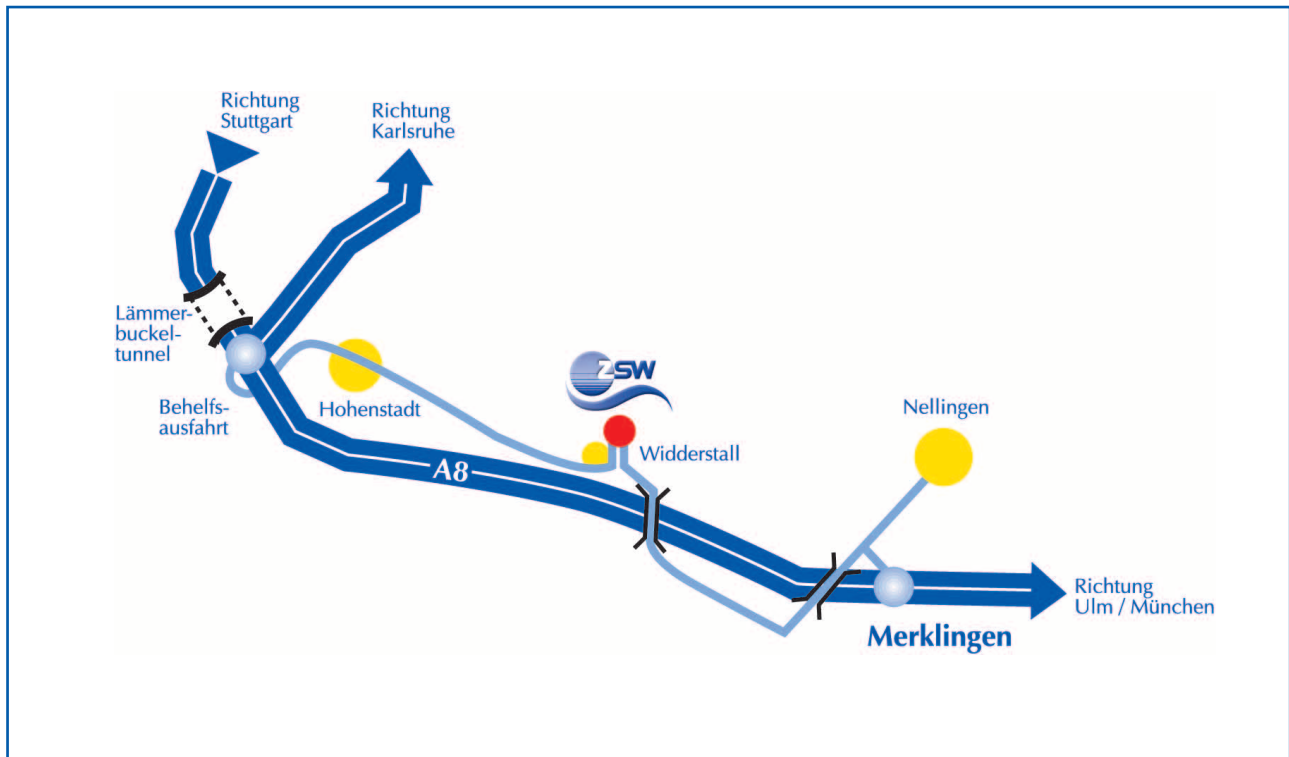

# Solar-Testfeld Widderstall – So finden Sie zu uns

## Von der A8 (aus Richtung Stuttgart)

A8 – Behelfsausfahrt (200 m nach dem Lämmerbuckeltunnel) – folgen Sie der Beschilderung Richtung Merklingen – am Ortsende von Widderstall biegen Sie links ab – folgen Sie hierbei dem ZSW-Wegweiser.

## Von der A8 (aus Richtung Ulm/München)

A8 – Ausfahrt Merklingen – biegen Sie rechts ab (Sie überqueren die Autobahn) – nach der Unterführung biegen Sie 2 x links ab (Richtung Drackenstein / Gosbach) – nach 5 km (Ortseingang Widderstall) biegen Sie rechts ab – folgen Sie hierbei dem ZSW-Wegweiser.